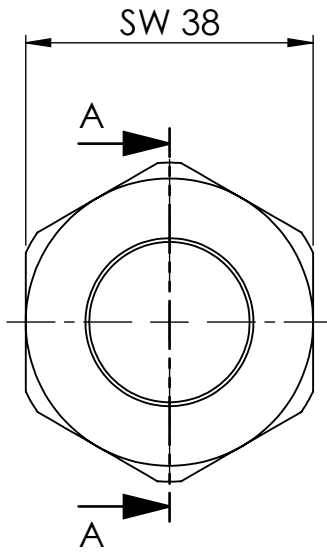

B

B

C

C

D

D

Ansicht / view A-A

					Maßstab / Scale: 1:1	
					Material: CW 614N (CuZn39Pb3)	
					Benennung / Designation:	
					<b>Sechskant Überwurfmutter</b> Hexagonal coupling nut	
					Artikelnummer / item number:	
					<b>136676</b>	
					Typ-Nr.: MSN234119	
					Status	Format
					Version	Blatt / von sheet / of 2 / 2