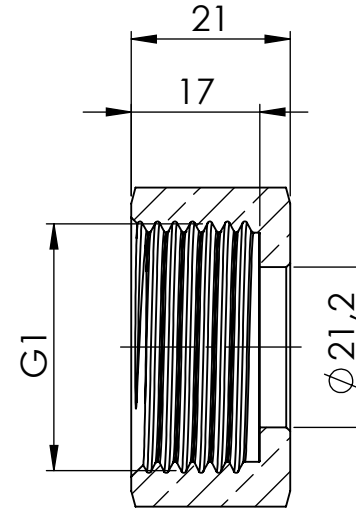

B

B

C

C

D

D

Ansicht / view A-A

					Maßstab / Scale: 1:1	
					Material: CW 614N (CuZn39Pb3)	
					Benennung / Designation:	
					<b>Sechskant Überwurfmutter</b> Hexagonal coupling nut	
					Artikelnummer / item number:	
					<b>136676</b>	
					Typ-Nr.: MSN234119	
					Status	Format
					Version	Blatt / von sheet / of 2 / 2